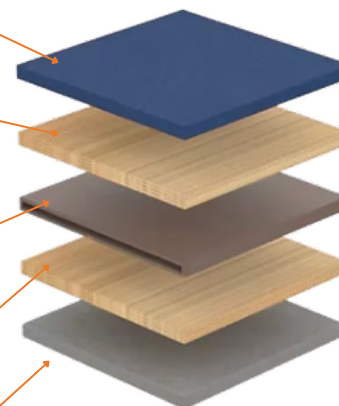

MATERIJAL IZRADE :

Pamuk debljine 9 mm
otporan na zvuk

MDF debljine 5 mm

Dodatna potpora
nosača i sloj zraka

MDF debljine 5 mm

Pamuk debljine 15
mm otporan na zvuk