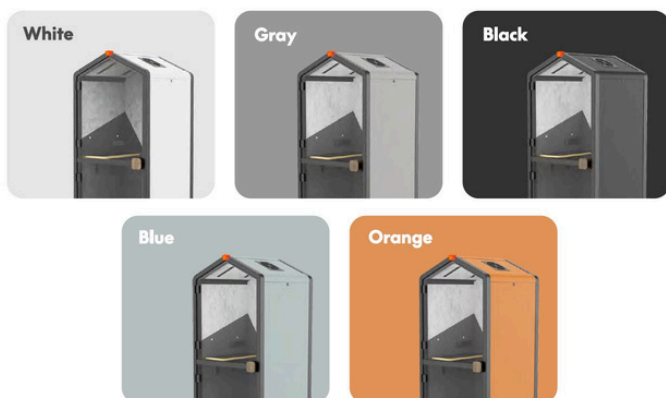

BOJE VANJSOG DIJELA KABINE: