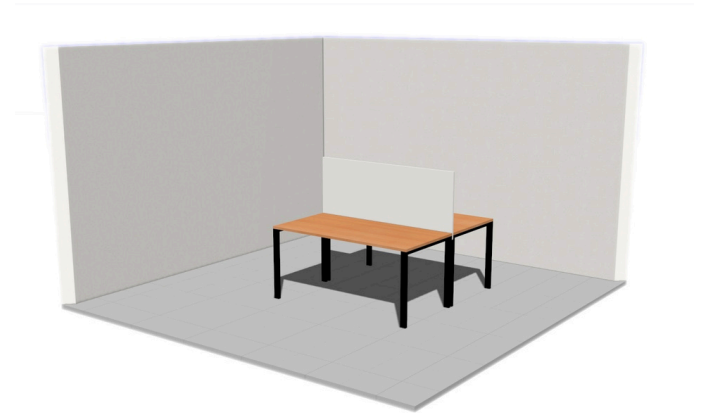

BOJE:

COCA-COLA

PREGRADA OD IVERALA

Pregrade za stolove idealan su izbor kod opremanje ureda otvorenog koncepta. Na taj način se zaposlenicima daje privatnost, smanjuje se buka, a pregrade mogu služiti i kao zid za lijepljenje papirića, podsjetnika i fotografija.